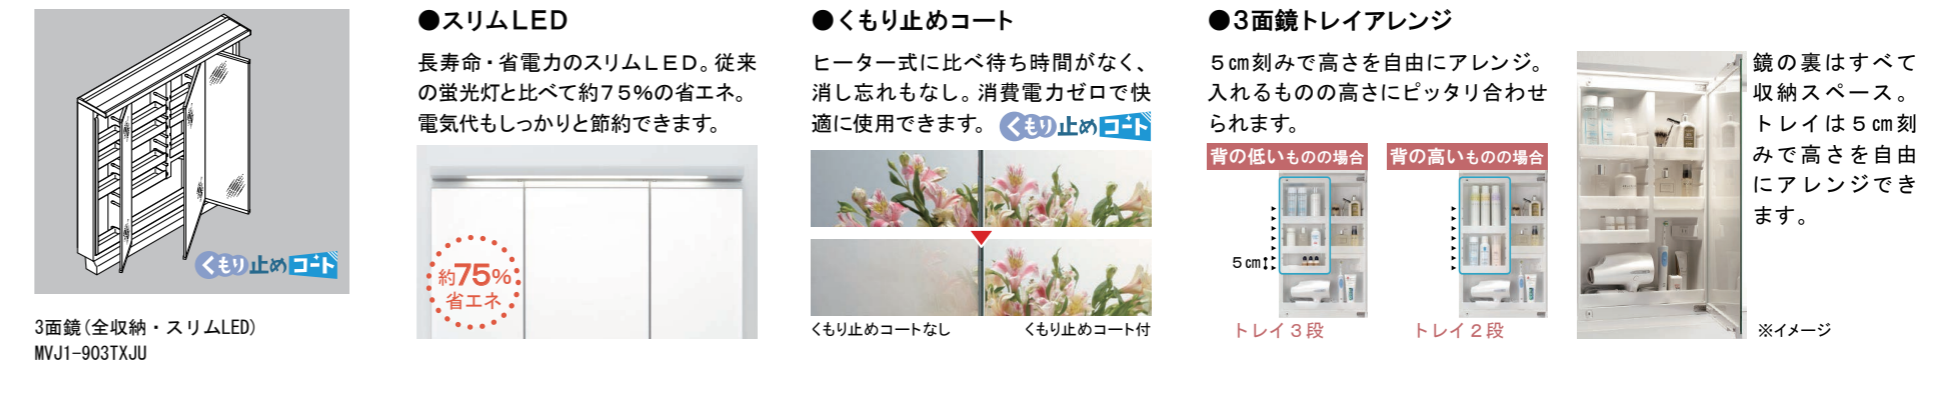

間口 900mm

※CG画像によるイメージです。見積り内容とは異なりますので、ご注意ください。

キレイアップカウンター

バックガードがミラー下まであり洗面ボウルと一体成形になったキレイアップカウンター。つなぎ目などの凹凸がなく、飛び散った水滴をサツと拭き取れます。しかも洗面容量は16Lの大容量です。

※写真はイメージです。

バックガードまでの一体成形でお手入れ簡単。カウンターは仮置きスペースにピッタリ。奥行500mmとコンパクトなので動作スペースが広がります。  
※間口によりスペースが変わります。

キレイアップ水栓

上からの吐水だから水栓まわりに水がたまずお掃除簡単。水栓取付部が隠れているキレイアップ水栓は上から水を吐水するので、水栓まわりに水がたまず、お掃除がカンタンです。

新てまなし排水口

上からの吐水だから水栓まわりに水がたまずお掃除簡単。排水口は水はけのよい大口径サイズ汚れの溜まりやすいフランジと奥の凹凸をなくしてお掃除簡単です。

■ 扉カラー

■ カウンターカラー

■ 取っ手タイプ

※ハンドル仕様の場合、ハイグレード扉は取っ手の色がシルバー、スタンダード扉は取っ手の色がホワイトになります。

■ 化粧台本体

■ ミラーキャビネット

◆お願い  
 ・商品によっては、改良などにより仕様、寸法、カラーなどに多少の変更が生じる場合がありますのでご了承ください。  
 ・商品写真は印刷のため、現物と若干異なりますので、実際の商品見本でお確かめください。  
 ・商品写真は参考例です。実際に花瓶や小物等を置かれる場合は、落下等の事故がないように取り扱いにご注意ください。  
 ・表示価格は、商品代のみメーカー希望小売価格で、取付費・工事費、消費税、セット写真の小物など別途ご負担をお願いいたします。  
 ・掲載内容及び写真・図版の無断転載はかたくお断りします。(許可なく転載・流用した場合、損害賠償が発生します。)