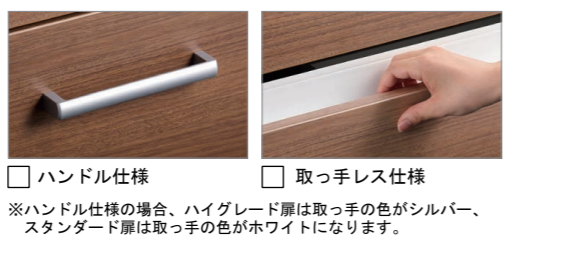

間口 900mm

※CG画像によるイメージです。見積り内容とは異なりますので、ご注意ください。

キレイアップカウンター

バックガードがミラー下まであり洗面ボウルと一体成形になったキレイアップカウンター。つなぎ目などの凹凸がなく、飛び散った水滴をサツと拭き取れます。しかも洗面容量は16Lの大容量です。

※写真はイメージです。

バックガードまでの一体成形でお手入れ簡単。カウンターは仮置きスペースにピッタリ。奥行500mmとコンパクトなので動作スペースが広がります。  
※間口によりスペースが変わります。

キレイアップ水栓

上からの吐水だから水栓まわりに水がたまずお掃除簡単。水栓取付部が隠れているキレイアップ水栓は上から水を吐水するので、水栓まわりに水がたまず、お掃除がカンタンです。

新てまなし排水口

上からの吐水だから水栓まわりに水がたまずお掃除簡単。排水口は水はけのよい大口径サイズ汚れの溜まりやすいフランジと奥の凹凸をなくしてお掃除簡単です。

■ 扉カラー

■ カウンターカラー

■ 取っ手タイプ

※ハンドル仕様の場合、ハイグレード扉は取っ手の色がシルバー、スタンダード扉は取っ手の色がホワイトになります。