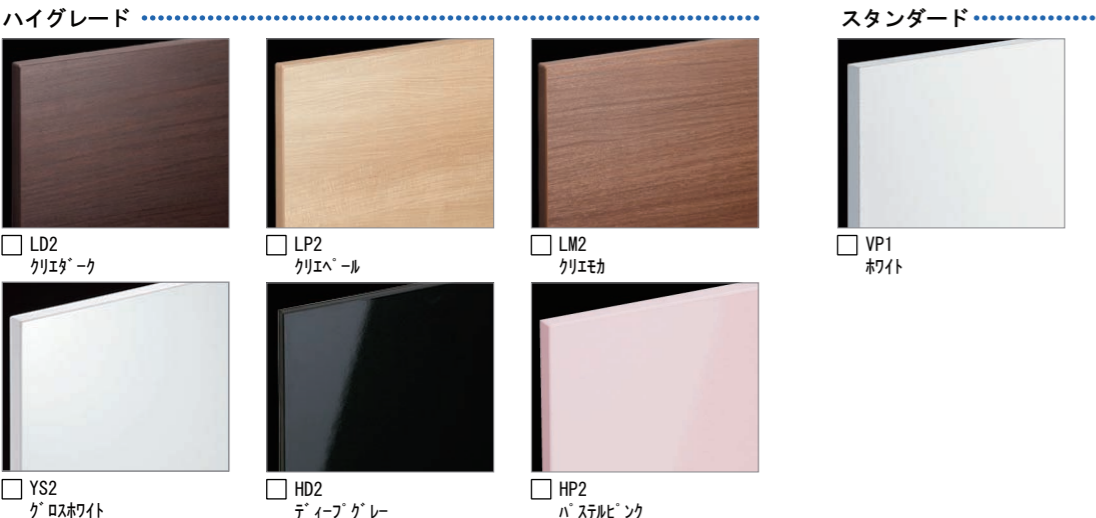

キレイアップ水栓

上からの吐水だから水栓まわりに水がたまずお掃除簡単。水栓取付部が隠れているキレイアップ水栓は上から水を吐水するので、水栓まわりに水がたまず、お掃除がカンタンです。

新てまなし排水口

上からの吐水だから水栓まわりに水がたまずお掃除簡単。排水口は水はけのよい大口径サイズ汚れの溜まりやすいフランジと奥の凹凸をなくしてお掃除簡単です。

■ 扉カラー

■ カウンターカラー

■ 取っ手タイプ

※ハンドル仕様の場合、ハイグレード扉は取っ手の色がシルバー、スタンダード扉は取っ手の色がホワイトになります。