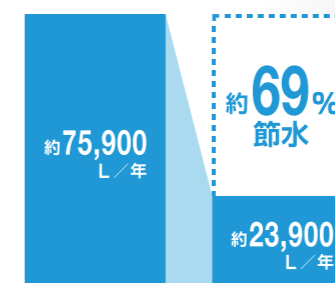

エコロジーでエコノミー。
大切な水をムダなく賢く節約します。

ECO5

大洗浄5L、小洗浄3.8Lの「超節水ECO5トイレ」。
従来品※(大13L)と比べ約**69%**の節水を実現。
2日でおフロ1杯分以上(280L)節約できます。
また、水道料金なら年間約**13,800円**もお得です。

※1989~2001年発売品

2日でおフロ1杯以上の節水効果
(おフロ1杯を180Lで計算)

従来品 (1989~2001年発売品) [大13L]
ECO5便器 [大5L/小3.8L]