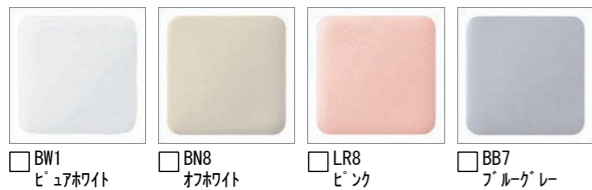

【カラーバリエーション】