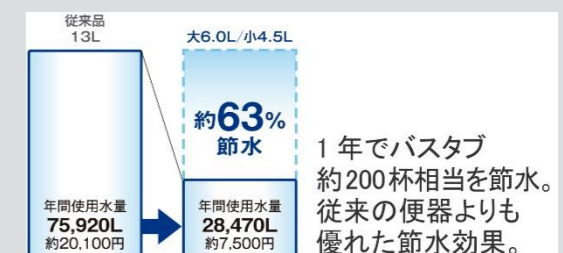

■すみずみまで洗い流す
「ダブル水流洗浄」

うず巻き状の水流で
効果的に洗浄。

■汚れをしっかりと防ぐ
「Gコート」

汚れから便器を守る、
なめらかな表面コーティング。

■ゲンと節約できる節水仕様

ベーシアシャワートイレ (フチレス)

BA1 グレード
BC-BA20S/DT-BA281

2年保証
1年延長保証
3年安心
HYPER KILAMIC
SIAA ISO 22196 for KOHKIN
※カタログによるイメージ