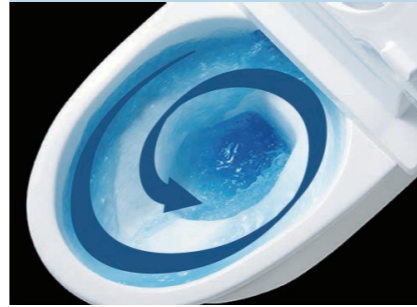

ベーシア便器（フチレス） + 暖房便座

BC-BA10S/DT-BA180E

INAX

好きな便座を選んでお掃除もラクラクな組合せトイレ。

トイレ

使って
納得!

清潔機能

エコ機能

キレイ機能

パワーストリーム洗浄

強力な水流が便器鉢内のすみずみまで回り、少ない水でもしっかり汚れを洗い流します。

フチレス形状

フチを丸ごとなくし、サッとひと拭き、お掃除ラクラクです。

しっかりエコ

地球環境に配慮した、強力洗浄の超節水トイレ。一般家庭内でトイレはもっとも使用水量が多く、全体の28%も使用しています。この貴重な水を大切に使うことを考え、強い洗浄力そのままに従来品より大幅に洗浄水量を減らしました。「超節水ECO5トイレ」なら、大13L便器と比べ約69%、大8L便器と比べ約49%節水できます。

ECO5

3日でおフロ1杯以上の
節水効果

大8L便器に比べ、超節水ECO5トイレは、3日でおフロ1杯分以上*節約できます。

*おフロ1杯を180Lで計算

【試算条件】4人家族(男性2人、女性2人)が大1回/人・日、小3回/人・日使用した場合で算出。

機能・カラー

【機能一覧】

■ ■ ■ ■ キレイ機能 ■ ■ ■ ■	■ ■ ■ ■ エコ機能 ■ ■ ■ ■	■ ■ ■ ■ 快適機能 ■ ■ ■ ■
ハイパーセラミック(ISO抗菌準拠)	超節水 ECO5 (大 5L、小 3.8L)	暖房便座
パワーストリーム洗浄		スローダウン便座
本体ワンタッチ着脱		
便フタワンタッチ着脱		
抗菌樹脂(ISO抗菌準拠)		

汚れが入りやすいつぎ目がありません。新素材により気になる便座裏の汚れもサッとひと拭き、お掃除ラクラク。

ノズル先端着脱

ノズルの先端を取り外してカンタン交換可能です。

スッキリノズルシャッター

使わないときはノズルを収納。男子小用時などの汚れの心配もなく、ノズルはいつも清潔。シャッターは着脱可能なので、お手入れも簡単です。

女性専用ノズル

LIXILはノズルが2本。おしり洗浄用ノズルとは別に、女性にやさしいビデ洗浄用ノズルを搭載しました。