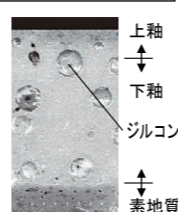

フチレス形状

フチを丸ごとなくし、サッとひと拭き、お掃除ラクラクです。

ハイパーキラミック

キズ、汚れに強く、銀イオンパワーで細菌の繁殖も抑えます。

キズ汚れに強い

高硬度のジルコンを釉薬の表面まで含んでいるので、キズがつきにくく、汚れの付着を軽減します。

汚物汚れに強い

しっかりエコ

エコロジーでエコノミー。
大切な水をムダなく賢く節約します。

ECO5

大洗浄5L、小洗浄3.8Lの「超節水ECO5トイレ」。
従来品※(大13L)と比べ約**69%**の節水を実現。
2日でおフロ1杯分以上(280L)節約できます。
また、水道料金なら年間約**13,800円**もお得です。

※1989~2001年発売品

2日でおフロ1杯以上の節水効果
(おフロ1杯を180Lで計算)

従来品 (1989~2001年発売品) [大13L]
ECO5便器 [大5L/小3.8L]