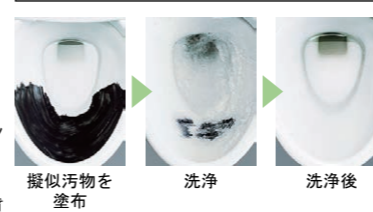

フチレス形状

フチを丸ごとなくし、サッとひと拭き、お掃除ラクラクです。

ハイパーキラミック

キズ、汚れに強く、銀イオンパワーで細菌の繁殖も抑えます。

キズ汚れに強い

高硬度のジルコンを釉薬の表面まで含んでいるので、キズがつきにくく、汚れの付着を軽減します。

汚物汚れに強い

しっかりエコ

エコロジーでエコノミー。
大切な水をムダなく賢く節約します。

ECO5

大洗浄5L、小洗浄3.8Lの「超節水ECO5トイレ」。
従来品※(大13L)と比べ約**69%**の節水を実現。
2日でおフロ1杯分以上(280L)節約できます。
また、水道料金なら年間約**13,800円**もお得です。

※1989~2001年発売品

2日でおフロ1杯以上の節水効果
(おフロ1杯を180Lで計算)

従来品 (1989~2001年発売品) [大13L]
ECO5便器 [大5L/小3.8L]